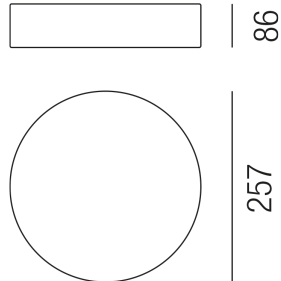

Produktdatenblatt

BEN 67720/26DALI-WWW

Beschreibung

Modul BEN - small - IP40

weiß glänzend/NUR Direktlicht/Diffuser Kunststoff satin

LED 18W 3000K 1556lm CRI >90

dm257/H68mm/DALI dim

Anschluss 230V Wechselspannung, Schutzklasse I - Elektrische Isolierungsklasse (IEC), Schutzart IP40, Anwendung im Innenbereich, Installation an der Wand oder Decke, 1 seitiger Lichtaustritt - down breitstrahlend, Abstrahlwinkel 90°, Leuchte geeignet für die Montage auf entflammaren Oberflächen, Netzteil integriert, Betriebsgerät SWITCH & DALI dimmbar, Farbwiedergabeindex CRI >80, Blendungsbewertung UGR <22, Farbtemperatur von warmweiß 3000K, Energieeffizienzklasse, A+

Projektbilder - Zusatzbilder - Detailbilder

Technische Änderungen vorbehalten, druck-, scan- und kalibrierungsbedingt sind Farbabweichungen möglich.