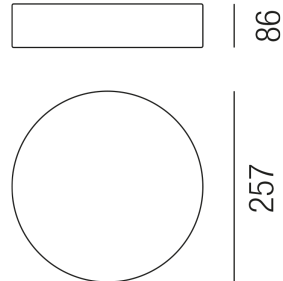

Produktdatenblatt

BEN 67720/26DALI-WWW

Beschreibung

Modul BEN - small - IP40

weiß glänzend/NUR Direktlicht/Diffuser Kunststoff satin

LED 18W 3000K 1556lm CRI >90

dm257/H68mm/DALI dim

Anschluss 230V Wechselspannung, Schutzklasse I - Elektrische Isolierungsklasse (IEC), Schutzart IP40, Anwendung im Innenbereich, Installation an der Wand oder Decke, 1 seitiger Lichtaustritt - down breitstrahlend, Abstrahlwinkel 90°, Leuchte geeignet für die Montage auf entflammaren Oberflächen, Netzteil integriert, Betriebsgerät SWITCH & DALI dimmbar, Farbwiedergabeindex CRI >80, Blendungsbewertung UGR <22, Farbtemperatur von warmweiß 3000K, Energieeffizienzklasse, A+

Projektbilder - Zusatzbilder - Detailbilder

Technische Änderungen vorbehalten, druck-, scan- und kalibrierungsbedingt sind Farbabweichungen möglich.