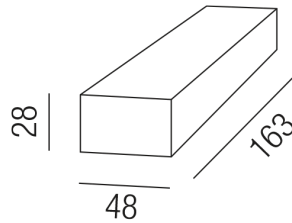

Produktdatenblatt

LED NETZTEILE ECO 70 43LED/48

Beschreibung

LED NETZTEIL 24VDC - IP20

für LED Strips 24V - max. 60W/2,5A

L163xB48xH28mm

Anschluss 230V Wechselspannung, Schutzklasse II - Elektrische Isolierungsklasse (IEC), Schutzart IP20, Anwendung im Innenbereich, Installation an der Wand, Decke oder auf dem Boden, Leuchte geeignet für die Montage an Möbeln, Betriebsgeräte schaltbar (nicht dimmbar)