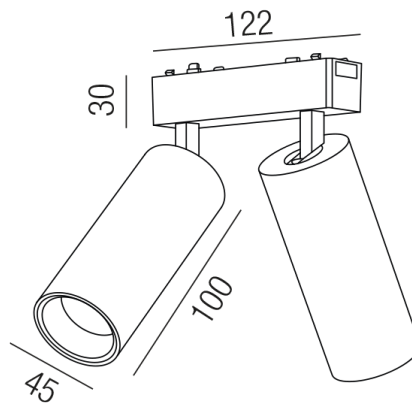

Produktdatenblatt

FORTY8 64832/5-SWW

Beschreibung

STR FORTY8 - duo
 schwenkbar/Alu schwarz
 2x LED 10W 3000K 1900lm 36° CRI>90
 Ø45mm/Netzteil schaltbar

Anschluss 48V Gleichspannung, Schutzklasse III - Elektrische Isolierungsklasse (IEC), Schutzart IP20, Anwendung im Innenbereich, Installation an der Decke, drehbar und schwenkbar, 1 seitiger Lichtaustritt - down breitstrahlend, Abstrahlwinkel 36°, Netzteil integriert, Betriebsgeräte schaltbar (nicht dimmbar), Farbwiedergabeindex CRI >90, Farbtemperatur von warmweiß 3000K, Energieeffizienzklasse, F, CE-Kennzeichnung