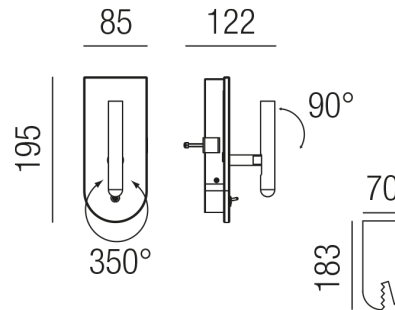

Produktdatenblatt

1NIGHT 33683/20-SG

Beschreibung

WL 1NIGHT

Halbeinbau/schwarz/Zylinder gold
 dreh- u. schwenkbar/inkl. Schalter
 LED 4W 3000K 363lm 70° CRI >90
 85x195/AL 122/Loch 70x183mm
 Netzteil ON/OFF switch

Schutzklasse I - Elektrische Isolierungsklasse (IEC), Schutzart IP20, Anwendung im Innenbereich, Installation an der Wand, Lochausschnitt rechteckig: 183x70mm, drehbar 355°, 1 seitiger Lichtaustritt - down breitstrahlend, Abstrahlwinkel 70°, Leuchte geeignet für die Montage auf entflammaren Oberflächen, Netzteil integriert, Konstantstrom 1000mA, Betriebsgeräte schaltbar (nicht dimmbar), mit integriertem Schalter (ON/OFF), Farbwiedergabeindex CRI >90, Farbtemperatur von warmweiß 3000K, Energieeffizienzklasse, A+