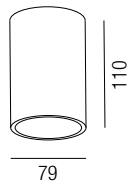

Orbit rund, 1x GU10 230V 40W

Aluminium massiv, starr

Bestell-Nr.	Farbauswahl angeben	Euro
57370/11-	S W ALU G	
57370/11-	BRG S B	

Orbit rund, 1x GU10 230V 40W

Aluminium massiv, starr

Bestell-Nr.	Farbauswahl angeben	Euro
57370/15-	S W	
57370/15-	BRG	

Orbit rund, 1x GU10 230V 40W

Aluminium massiv, starr

Bestell-Nr.	Farbauswahl angeben	Euro
57370/25-	S W	
57370/25-	BRG	