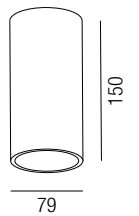

Orbit rund, 1x GU10 230V 40W

Aluminium massiv, starr

Bestell-Nr.	Farbauswahl angeben	Euro
57370/11-	S W ALU G	
57370/11-	BRG S B	

Orbit rund, 1x GU10 230V 40W

Aluminium massiv, starr

Bestell-Nr.	Farbauswahl angeben	Euro
57370/15-	S W	
57370/15-	BRG	

Orbit rund, 1x GU10 230V 40W

Aluminium massiv, starr

Bestell-Nr.	Farbauswahl angeben	Euro
57370/25-	S W	
57370/25-	BRG	