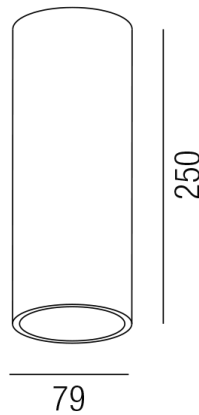

Produktdatenblatt

ORBIT 57370/25-S

Beschreibung

DL ORBIT

1fl/rund/starr/schwarz

dm79/H250mm/für 1xGU10 230V 50W

Anschluss 230V Wechselspannung, Schutzklasse I - Elektrische Isolierungsklasse (IEC), Schutzart IP20, Anwendung im Innenbereich, Installation an der Decke, 1 seitiger Lichtaustritt - down breitstrahlend, Leuchte geeignet für die Montage auf entflammaren Oberflächen, Energieeffizienzklasse, A++ - D

Projektbilder - Zusatzbilder - Detailbilder

Technische Änderungen vorbehalten, druck-, scan- und kalibrierungsbedingt sind Farbabweichungen möglich.