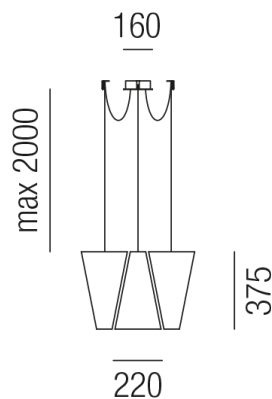

## AQUA 35415/60-WBB

### Beschreibung

HL AQUA - dezentriert

6fl/weiß/Schirm: DOWN milchweiß - UP meeresblau

dm600/H375/Kabel 2000mm/6x E27 42W

Anschluss 230V Wechselspannung, Schutzklasse I - Elektrische Isolierungsklasse (IEC), Schutzart IP20, Anwendung im Innenbereich, Installation an der Decke, 4 seitiger Lichtaustritt - Rundumlicht (in alle Richtungen), Leuchte geeignet für die Montage auf entflammaren Oberflächen, Energieeffizienzklasse, A++ - D