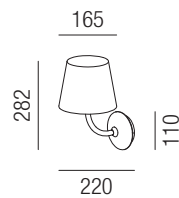

Donna, LED 8W, 720lm, 3000K

Aluminium, Diffuser Polycarbonat klar

- S** - schwarz matt
- W** - weiß matt
- ALU** - aluminiumgrau

230VAC

ON/OFF **CRI >80** **WW 3000K** **A+**

Bestell-Nr. Farbauswahl angeben Euro

16539/28- **S** **W** **ALU**

Donna, 8W, 720lm, 3000K

Aluminium, Diffuser Polycarbonat klar

230VAC

A+

Bestell-Nr. Farbauswahl angeben Euro
16539/28- **S** **W** **ALU**

Oberflächen
S - schwarz matt
W - weiß matt
ALU - aluminiumgrau