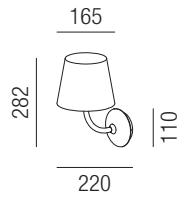

16539/28- **S** **W** **ALU**

Donna, 8W, 720lm, 3000K

Aluminium, Diffuser Polycarbonat klar

230VAC

A+

Bestell-Nr. Farbauswahl angeben Euro
16539/28- **S** **W** **ALU**

Oberflächen
S - schwarz matt
W - weiß matt
ALU - aluminiumgrau