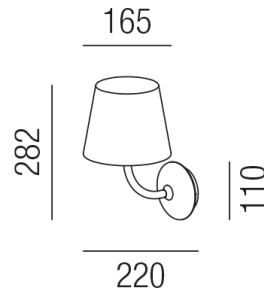

Produktdatenblatt

DONNA 16539/28-ALU

Beschreibung

WL DONNA - IP65

Downlight/Aluminium alugrau/Diffuser transparent
dm165/H280/AL220mm/LED 8W 3000K 720lm

Anschluss 230V Wechselspannung, Schutzklasse I - Elektrische Isolierungsklasse (IEC), Schutzart IP65, Anwendung im Innen- und Außenbereich, Installation an der Wand, 1 seitiger Lichtaustritt - down breitstrahlend, Leuchte geeignet für die Montage auf entflammaren Oberflächen, Netzteil integriert, Betriebsgeräte schaltbar (nicht dimmbar), Farbwiedergabeindex CRI >80, Farbtemperatur von warmweiß 3000K, Energieeffizienzklasse, A+