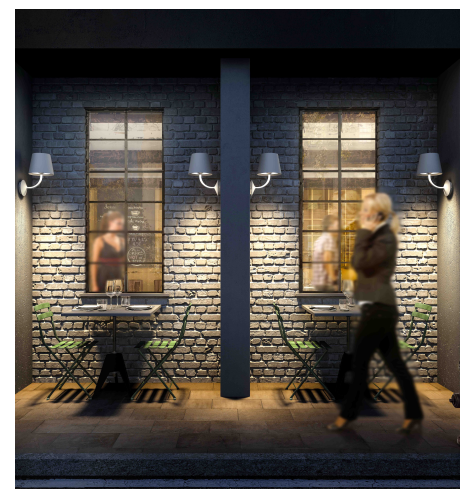

Projektbilder - Zusatzbilder - Detailbilder

Technische Änderungen vorbehalten, druck-, scan- und kalibrierungsbedingt sind Farbabweichungen möglich.