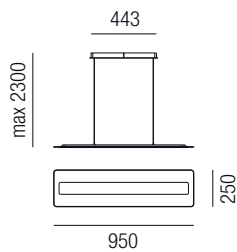

- W - weiß glänzend
- C - chrom
- G - gold
- RG - rosegold

Antille, LED 45W, 5957lm, 3000K LED

Metall weiß, chrom, gold oder rosegold, Glas mit Rand sandgestraht

230VAC       

ON/OFF CRI >80 WW 3000K **A+**

Bestell-Nr.	Farbauswahl angeben	Euro
33604/95-	W	
33604/95-	C G RG	