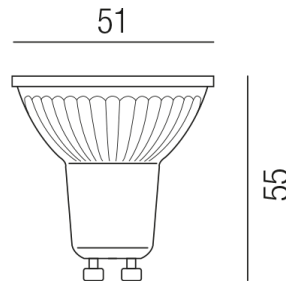

Produktdatenblatt

COB230 LO-COB230-8WDIM-SWW

Beschreibung

POWER LED COB - 230V - DIMMBAR

1x8,3W GU10/2700K 575lm

dm51/H55mm

Anschluss 230V Wechselspannung, Schutzart IP20, 1 seitiger Lichtaustritt - down breitstrahlend, Abstrahlwinkel 36°, dimmbar, Farbwiedergabeindex CRI >80, Farbtemperatur von superwarmweiß 2700K, Energieeffizienzklasse, A++