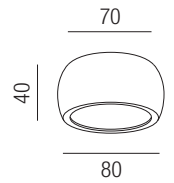

Vasto, LED 7W, 630lm, 3000K **LED**

Aluminium, Diffuser opal

230VAC       

- A** - anthrazit
- W** - weiß matt

   **A+**

Bestell-Nr. Farbauswahl angeben Euro
10672/8- **A W**

Palmi, LED 6W, 540lm, 3000K **LED**