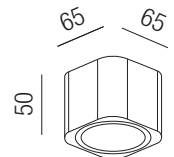

Anzio, LED 6W, 540lm, 3000K **LED**

Aluminium, Diffuser klar, schwenkbar

230VAC

A+

Bestell-Nr. Farbauswahl angeben Euro
10673/8- **A W**