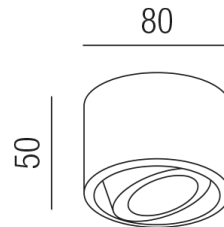

### Beschreibung

DL ANZIO

Aluminiumgestell anthrazit/Diffusor transparent

dm80/H50mm

LED 6W 3000K 540lm

Anschluss 230V Wechselspannung, Schutzklasse I - Elektrische Isolierungsklasse (IEC), Schutzart IP20, Anwendung im Innenbereich, Installation an der Decke, schwenkbar 30°, 1 seitiger Lichtaustritt - down breitstrahlend, Leuchte geeignet für die Montage auf entflammaren Oberflächen, Netzteil integriert, Betriebsgeräte schaltbar (nicht dimmbar), Farbwiedergabeindex CRI >80, Farbtemperatur von warmweiß 3000K, Energieeffizienzklasse, A+