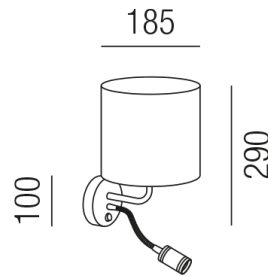

Produktdatenblatt

CHIC 15435/29-CH

Beschreibung

WL CHIC - Led

1+1f/Nickel matt/Stoffschirm Chic weiß

dm18,5/H29/AL22/für 1x E27 42W

inkl. 1xLED FLEX Nickel matt/1W 3000K 90lm

Anschluss 230V Wechselspannung, Schutzklasse I - Elektrische Isolierungsklasse (IEC), Schutzart IP20, Anwendung im Innenbereich, Installation an der Wand, drehbar und schwenkbar, 4 seitiger Lichtaustritt - Rundumlicht (in alle Richtungen), Leuchte geeignet für die Montage auf entflammaren Oberflächen, Netzteil integriert, Konstantstrom 350mA, Betriebsgeräte schaltbar (nicht dimmbar), mit integriertem Schalter (ON/OFF), Farbwiedergabeindex CRI >80, Farbtemperatur von warmweiß 3000K, Energieeffizienzklasse, A++ - D