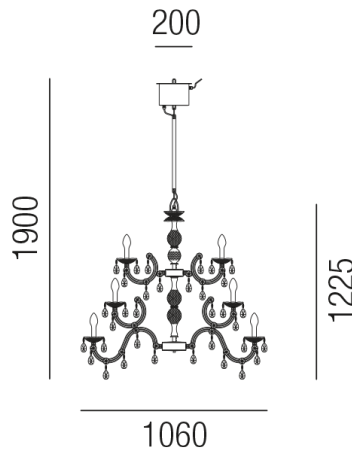

Produktdatenblatt

DRYLIGHT 88810/106-WW

Beschreibung

LU DRYLIGHT - LED

12+6+6fl/dunkelgrau/Behang transparent

dm1060/H1225/GH1900mm

12+6+6x LED 72W 3000K 3840lm CRI >80

SwitchDIM

Anschluss 230V Wechselspannung, Schutzklasse III - Elektrische Isolierungsklasse (IEC), Schutzart IP65, Anwendung im Innen- und Außenbereich, Installation an der Decke, 4 seitiger Lichtaustritt - Rundumlicht (in alle Richtungen), Leuchte geeignet für die Montage auf entflammaren Oberflächen, Netzteil integriert, Betriebsgerät SWITCH dimmbar, Farbwiedergabeindex CRI >80, Farbtemperatur von warmweiß 3000K, Energieeffizienzklasse, A+