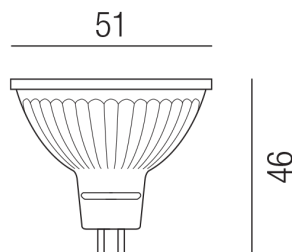

Produktdatenblatt

COB12 LO-COB12-5WDIM-SWW

Beschreibung

POWER LED COB - 12V - DIMMBAR

1x4,9W GU5.3/2700K 350lm

dm51/H46mm

Anschluss 12V Wechselspannung, Schutzart IP20, 1 seitiger Lichtaustritt - down breitstrahlend, Abstrahlwinkel 36°, dimmbar, Farbwiedergabeindex CRI >80, Farbtemperatur von superwarmweiß 2700K, Energieeffizienzklasse, A+