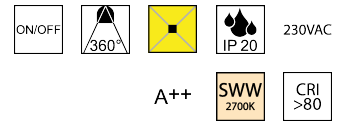

Produktdatenblatt

FROSTED LO-FROILLU14-4W

Beschreibung

LED FROSTED 360° - IP20

ILLU E14 1x 4W 2700K 470lm CRI>80

Glas gefrostet/dm45/L78mm/nicht dimmbar

Anschluss 230V Wechselspannung, Schutzart IP20, 4 seitiger Lichtaustritt - Rundumlicht (in alle Richtungen), Abstrahlwinkel 360°, Betriebsgeräte schaltbar (nicht dimmbar), Farbwiedergabeindex CRI >80, Farbtemperatur von superwarmweiß 2700K, Energieeffizienzklasse, A++