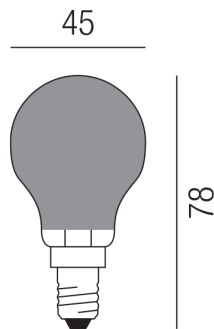

Produktdatenblatt

FROSTED LO-FROILLU14-4W

Beschreibung

LED FROSTED 360° - IP20

ILLU E14 1x 4W 2700K 470lm CRI>80

Glas gefrostet/dm45/L78mm/nicht dimmbar

Anschluss 230V Wechselspannung, Schutzart IP20, 4 seitiger Lichtaustritt - Rundumlicht (in alle Richtungen), Abstrahlwinkel 360°, Betriebsgeräte schaltbar (nicht dimmbar), Farbwiedergabeindex CRI >80, Farbtemperatur von superwarmweiß 2700K, Energieeffizienzklasse, A++