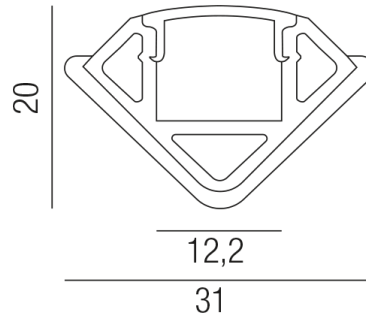

Produktdatenblatt

LED STRIPS 69677/200

Beschreibung

LED PROFILE - Eckprofil
Eckprofil/Alu eloxiert/KU opal
B31/H20/L2000mm
für Stripbreite 12,2mm
inkl. 2 Endstücke und 4 Befestigungsclips