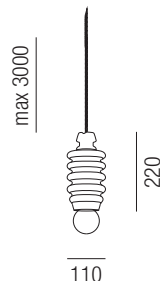

S - schwarz matt
W - weiß Keramik

Battersea E27, 1x E27 70W

Keramik schwarz matt oder weiß, Stoffkabel braun

230VAC A++ - D

Bestell-Nr. Farbauswahl angeben Euro
26170/78- S W

Battersea E27, 1x E27 70W

Keramik schwarz matt oder weiß, Stoffkabel braun

230VAC A++ - D

Bestell-Nr. Farbauswahl angeben Euro
26170/13- S W

Battersea GU10, 1x GU10 40W

Keramik schwarz matt oder weiß, Stoffkabel braun

230VAC A++ - D

Bestell-Nr. Farbauswahl angeben Euro
26171/15- S W

Battersea E27, 1x E27 70W

Keramik schwarz matt oder weiß, Stoffkabel braun

230VAC A++ - D

Bestell-Nr. Farbauswahl angeben Euro
26170/22- S W

Battersea GU10, 1x GU10 40W

Keramik schwarz matt oder weiß, Stoffkabel braun