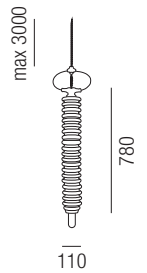

S - schwarz matt
W - weiß Keramik

Battersea E27, 1x E27 70W

Keramik schwarz matt oder weiß, Stoffkabel braun

230VAC A++ - D

Bestell-Nr. Farbauswahl angeben Euro
26170/78- S W

Battersea E27, 1x E27 70W

Keramik schwarz matt oder weiß, Stoffkabel braun

230VAC A++ - D

Bestell-Nr. Farbauswahl angeben Euro
26170/13- S W

Battersea GU10, 1x GU10 40W

Keramik schwarz matt oder weiß, Stoffkabel braun

230VAC A++ - D

Bestell-Nr. Farbauswahl angeben Euro
26171/15- S W

Battersea E27, 1x E27 70W

Keramik schwarz matt oder weiß, Stoffkabel braun

230VAC A++ - D

Bestell-Nr. Farbauswahl angeben Euro
26170/22- S W

Battersea GU10, 1x GU10 40W

Keramik schwarz matt oder weiß, Stoffkabel braun