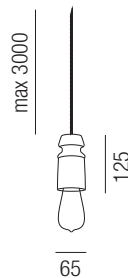

S - schwarz matt
W - weiß Keramik

Battersea E27, 1x E27 70W

Keramik schwarz matt oder weiß, Stoffkabel braun

230VAC A++ - D

Bestell-Nr. Farbauswahl angeben Euro
26170/78- S W

Battersea E27, 1x E27 70W

Keramik schwarz matt oder weiß, Stoffkabel braun

230VAC A++ - D

Bestell-Nr. Farbauswahl angeben Euro
26170/13- S W

Battersea GU10, 1x GU10 40W

Keramik schwarz matt oder weiß, Stoffkabel braun

230VAC A++ - D

Bestell-Nr. Farbauswahl angeben Euro
26171/15- S W