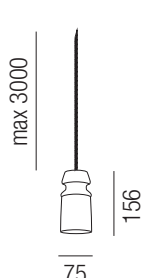

S - schwarz matt
W - weiß Keramik

Battersea E27, 1x E27 70W

Keramik schwarz matt oder weiß, Stoffkabel braun

230VAC A++ - D

Bestell-Nr. Farbauswahl angeben Euro
26170/78- S W

Battersea E27, 1x E27 70W

Keramik schwarz matt oder weiß, Stoffkabel braun

230VAC A++ - D

Bestell-Nr. Farbauswahl angeben Euro
26170/13- S W

Battersea GU10, 1x GU10 40W

Keramik schwarz matt oder weiß, Stoffkabel braun

230VAC A++ - D

Bestell-Nr. Farbauswahl angeben Euro
26171/15- S W

Battersea E27, 1x E27 70W

Keramik schwarz matt oder weiß, Stoffkabel braun

230VAC A++ - D

Bestell-Nr. Farbauswahl angeben Euro
26170/22- S W

Battersea GU10, 1x GU10 40W

Keramik schwarz matt oder weiß, Stoffkabel braun