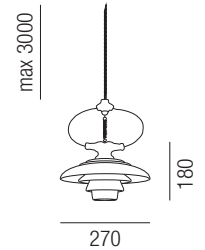

Bestell-Nr.	Farbauswahl angeben	Euro
26171/18-	☐ S ☐ W