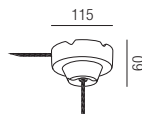

Battersea E27, 1x E27 70W

Keramik schwarz matt oder weiß, Stoffkabel braun

Bestell-Nr.	Farbauswahl angeben	Euro
26170/16-	☐ S ☐ W	

Battersea GU10, 1x GU10 40W

Keramik schwarz matt oder weiß, Stoffkabel braun

Bestell-Nr.	Farbauswahl angeben	Euro
26171/16-	☐ S ☐ W	

Battersea E27, 1x E27 70W

Keramik schwarz matt oder weiß, Stoffkabel braun

Bestell-Nr.	Farbauswahl angeben	Euro
26170/18-	☐ S ☐ W	

Battersea GU10, 1x GU10 40W

Keramik schwarz matt oder weiß, Stoffkabel braun

Bestell-Nr.	Farbauswahl angeben	Euro
26171/18-	☐ S ☐ W	

Battersea Zubehör und Deckenrosetten

Deckenbaldachin u. Umlenker mit 6 Abzweigöffnungen

Bestell-Nr.	Euro
26190	☐ S ☐ W

Deckenumlenker mit 12 Abzweigöffnungen

Bestell-Nr.	Euro
26191/15	☐ S ☐ W

Deckenumlenker mit 12 Abzweigöffnungen

Bestell-Nr.	Euro
26191/20	☐ S ☐ W

Endumlener

Bestell-Nr.	Euro
26192	☐ S ☐ W

Isolator, Kabelbefestigung

Bestell-Nr.	Euro
26193	☐ S ☐ W

Stoffkabel gedreht, braun, lfm

Bestell-Nr.	Euro
26195