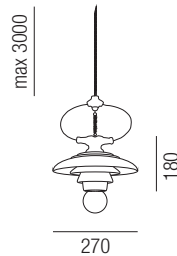

Bestell-Nr.	Farbauswahl angeben	Euro
26170/18-	☐ S ☐ W