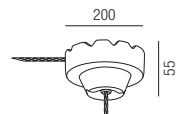

Battersea E27, 1x E27 70W

Keramik schwarz matt oder weiß, Stoffkabel braun

Bestell-Nr.	Farbauswahl angeben	Euro
26170/16-	☐ S ☐ W	

Battersea GU10, 1x GU10 40W

Keramik schwarz matt oder weiß, Stoffkabel braun

Bestell-Nr.	Farbauswahl angeben	Euro
26171/16-	☐ S ☐ W	

Battersea E27, 1x E27 70W

Keramik schwarz matt oder weiß, Stoffkabel braun

Bestell-Nr.	Farbauswahl angeben	Euro
26170/18-	☐ S ☐ W	

Battersea GU10, 1x GU10 40W

Keramik schwarz matt oder weiß, Stoffkabel braun

Bestell-Nr.	Farbauswahl angeben	Euro
26171/18-	☐ S ☐ W	

Battersea Zubehör und Deckenrosetten

Deckenbaldachin u. Umlenker mit 6 Abzweigöffnungen

Bestell-Nr.	Euro
26190	☐ S ☐ W

Deckenumlenker mit 12 Abzweigöffnungen

Bestell-Nr.	Euro
26191/15	☐ S ☐ W

Deckenumlenker mit 12 Abzweigöffnungen

Bestell-Nr.	Euro
26191/20	☐ S ☐ W

Endumlener

Bestell-Nr.	Euro
26192	☐ S ☐ W

Isolator, Kabelbefestigung

Bestell-Nr.	Euro
26193	☐ S ☐ W

Stoffkabel gedreht, braun, lfm

Bestell-Nr.	Euro
26195