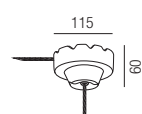

Deckenumlenker mit 12 Abzweigöffnungen

Bestell-Nr.	Euro
26191/15	☐ S ☐ W

Deckenumlenker mit 12 Abzweigöffnungen

Bestell-Nr.	Euro
26191/20	☐ S ☐ W