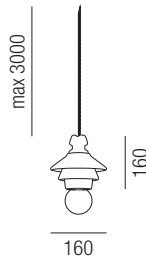

### Battersea E27, 1x E27 70W

Keramik schwarz matt oder weiß, Stoffkabel braun

Bestell-Nr.	Farbauswahl angeben	Euro
26170/16-	<input type="checkbox"/> S <input type="checkbox"/> W	

### Battersea GU10, 1x GU10 40W

Keramik schwarz matt oder weiß, Stoffkabel braun

Bestell-Nr.	Farbauswahl angeben	Euro
26171/16-	<input type="checkbox"/> S <input type="checkbox"/> W	