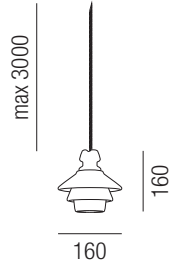

### Battersea E27, 1x E27 70W

Keramik schwarz matt oder weiß, Stoffkabel braun

Bestell-Nr.	Farbauswahl angeben	Euro
26170/16-	<input type="checkbox"/> S <input type="checkbox"/> W	

### Battersea GU10, 1x GU10 40W

Keramik schwarz matt oder weiß, Stoffkabel braun

Bestell-Nr.	Farbauswahl angeben	Euro
26171/16-	<input type="checkbox"/> S <input type="checkbox"/> W	