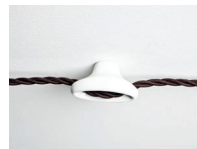

Isolator, Kabelbefestigung

Bestell-Nr.	Euro
26193	☐ S ☐ W