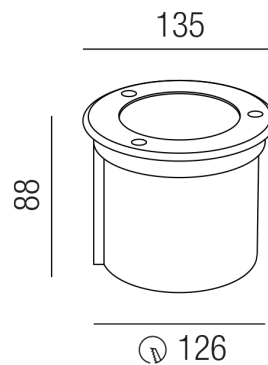

Produktdatenblatt

HYDROFLOOR MINI COMP 83367/14

Beschreibung

EL HYDROFLOOR Mini - 230V

1fl/Edelstahlring RUND/starre Ausführung

dm135mm/ET88mm/für 1xGU10 28W

Anschluss 230V Wechselspannung, Schutzklasse I - Elektrische Isolierungsklasse (IEC), Schutzart IP67, Anwendung im Innen- und Außenbereich, Installation auf dem Boden, Edelstahl AISI 304, Lochausschnitt rund: 126mm, 1 seitiger Lichtaustritt - up breitstrahlend, Leuchte geeignet für die Montage auf entflammaren Oberflächen, Energieeffizienzklasse, A++ - D, überrollbare Leuchte bis 5000kg, Lieferung inklusive Einbaudose