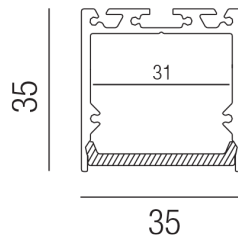

Produktdatenblatt

XPLORE 69730/125-S

Beschreibung

LED PROFIL - X-PLORE

Aluminium schwarz matt RAL 9005/Abdeckung weiß

B35/H35/L1250mm

inkl. 2 Endkappen + 4 Clips

Projektbilder - Zusatzbilder - Detailbilder