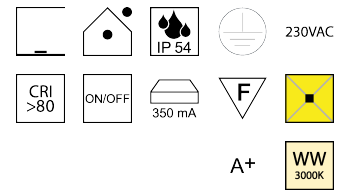

Produktdatenblatt

ELYSSE 84959/100-R

Beschreibung

POL ELYSSE - COB

rostfärbig/Glas klar/Lamellen innenliegend

dm120/H1000mm/LED 1x 12W 3000K 960lm

Anschluss 230V Wechselspannung, Schutzklasse I - Elektrische Isolierungsklasse (IEC), Schutzart IP54, Anwendung im Innen- und Außenbereich, Installation auf dem Boden, 4 seitiger Lichtaustritt - Rundumlicht (in alle Richtungen), Leuchte geeignet für die Montage auf entflammaren Oberflächen, Netzteil integriert, Konstantstrom 350mA, Betriebsgeräte schaltbar (nicht dimmbar), Farbwiedergabeindex CRI >80, Farbtemperatur von warmweiß 3000K, Energieeffizienzklasse, A+