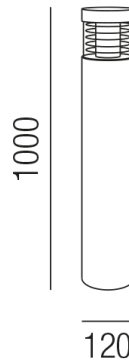

Produktdatenblatt

ELYSSE 84959/100-R

Beschreibung

POL ELYSSE - COB

rostfärbig/Glas klar/Lamellen innenliegend

dm120/H1000mm/LED 1x 12W 3000K 960lm

Anschluss 230V Wechselspannung, Schutzklasse I - Elektrische Isolierungsklasse (IEC), Schutzart IP54, Anwendung im Innen- und Außenbereich, Installation auf dem Boden, 4 seitiger Lichtaustritt - Rundumlicht (in alle Richtungen), Leuchte geeignet für die Montage auf entflammaren Oberflächen, Netzteil integriert, Konstantstrom 350mA, Betriebsgeräte schaltbar (nicht dimmbar), Farbwiedergabeindex CRI >80, Farbtemperatur von warmweiß 3000K, Energieeffizienzklasse, A+