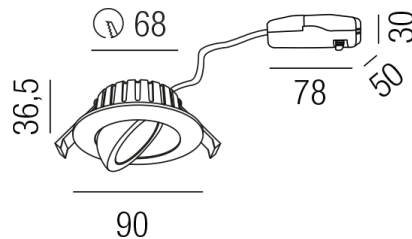

## UNICO TWIST 56846-S

### Beschreibung

STR UNICO TWIST - 3CCT - IP65  
 schwenkbar 90°/schwarz matt  
 LED 7W/38°/CRI>90/TRIAC dimmbar  
 2,7K(630lm)/3K(700lm)/4K(770lm)  
 AD90/ET 36,5mm/Loch 68mm

#### ACHTUNG

gewünschte Lichtfarbe vor Montage am Netzteil einstellen

Anschluss 230V Wechselspannung, Schutzklasse II - Elektrische Isolierungsklasse (IEC), Schutzart IP65 vorderer Leuchtenteil / IP20 hinterer Leuchtenteil, Anwendung im Innen- und Außenbereich, Installation an der Decke, Lochausschnitt rund: 68mm, schwenkbar 90°, 1 seitiger Lichtaustritt - down breitstrahlend, Abstrahlwinkel 38°, Leuchte geeignet für die Montage auf entflammaren Oberflächen, Netzteil angebaut oder steckbar, Betriebsgerät TRIAC dimmbar, Farbwiedergabeindex CRI >90, Energieeffizienzklasse, F, CE-Kennzeichnung, integrierter Colorswitch 3 Lichtfarben einstellbar - superwarmweiß, warmweiß oder kaltweiß