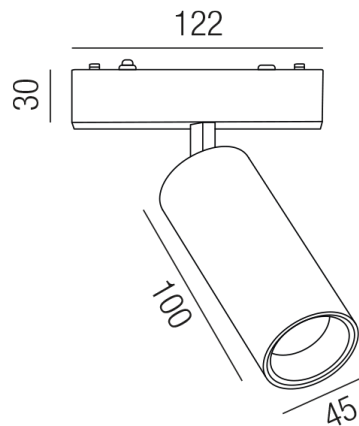

Produktdatenblatt

FORTY8 64830/5-MMWW

Beschreibung

STR FORTY8 - mono

schwenkbar/Alu schwarz+Messing matt

LED 10W 3000K 950lm 36° CRI>90

Ø45mm/Netzteil schaltbar

Anschluss 48V Gleichspannung, Schutzklasse III - Elektrische Isolierungsklasse (IEC), Schutzart IP20, Anwendung im Innenbereich, Installation an der Decke, drehbar und schwenkbar, 1 seitiger Lichtaustritt - down breitstrahlend, Abstrahlwinkel 36°, Netzteil integriert, Betriebsgeräte schaltbar (nicht dimmbar), Farbwiedergabeindex CRI >90, Farbtemperatur von warmweiß 3000K, Energieeffizienzklasse, F, CE-Kennzeichnung