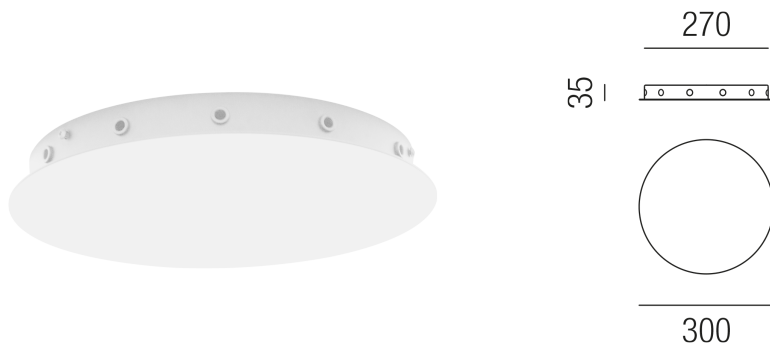

Produktdatenblatt

COMPO ZU123/21R-12-W

Beschreibung

COMPO Rondelle - radial
rund/weiß matt/12 Auslässe radial
Abdeckung magnetisch/dm300/H35mm