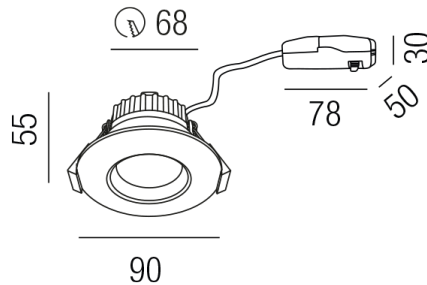

Produktdatenblatt

UNICO DEEP 56840-C

Beschreibung

STR UNICO DEEP - 4CCT - IP65
 rund/starr/Ring verchromt
 LED 8W/38°/CRI>90/TRIAC dimmbar
 2,7K(720lm)/3K(800lm)/4K(880lm)/6K(840lm)
 AD90/ET55mm/Loch 68mm

ACHTUNG

gewünschte Lichtfarbe vor Montage am Strahlerkopf einstellen
 Anschluss 230V Wechselspannung, Schutzklasse II - Elektrische Isolierungsklasse (IEC), Schutzart IP65 vorderer Leuchtenteil / IP20 hinterer Leuchtenteil, Anwendung im Innen- und Außenbereich, Installation an der Decke, Lochausschnitt rund: 68mm, 1 seitiger Lichtaustritt - down breitstrahlend, Abstrahlwinkel 38°, Leuchte geeignet für die Montage auf entflammaren Oberflächen, Netzteil angebaut oder steckbar, Betriebsgerät TRIAC dimmbar, Farbwiedergabeindex CRI >90, Energieeffizienzklasse, F, CE-Kennzeichnung, integrierter Colorswitch 4 Lichtfarben einstellbar - superwarmweiß, warmweiß, kaltweiß oder superkaltweiß