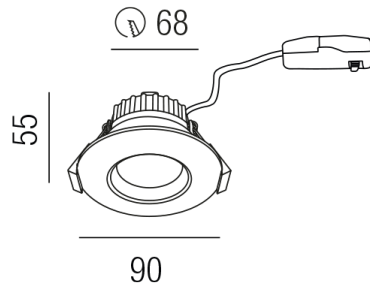

## UNICO DEEP 56840-C

### Beschreibung

STR UNICO DEEP - 4CCT - IP65  
 rund/starr/Ring verchromt  
 LED 8W/38°/CRI>90/TRIAC dimmbar  
 2,7K(720lm)/3K(800lm)/4K(880lm)/6K(840lm)  
 AD90/ET55mm/Loch 68mm

#### ACHTUNG

gewünschte Lichtfarbe vor Montage am Strahlerkopf einstellen  
 Anschluss 230V Wechselspannung, Schutzklasse II - Elektrische Isolierungsklasse (IEC), Schutzart IP65 vorderer Leuchtenteil / IP20 hinterer Leuchtenteil, Anwendung im Innen- und Außenbereich, Installation an der Decke, Lochausschnitt rund: 68mm, 1 seitiger Lichtaustritt - down breitstrahlend, Abstrahlwinkel 38°, Leuchte geeignet für die Montage auf entflammaren Oberflächen, Netzteil angebaut oder steckbar, Betriebsgerät TRIAC dimmbar, Farbwiedergabeindex CRI >90, Energieeffizienzklasse, F, CE-Kennzeichnung, integrierter Colorswitch 4 Lichtfarben einstellbar - superwarmweiß, warmweiß, kaltweiß oder superkaltweiß