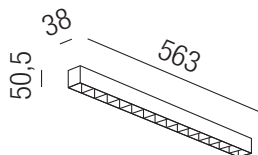

Bestell-Nr.	Farbauswahl angeben	Euro
67225/56-	☒ S	

Hermine, LED 8W, 695lm, 3000K

Aluminium

230VAC
A+