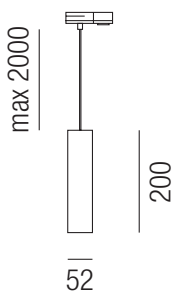

**Shopping**, 1x GU10 28W

Aluminium

230VAC A++ - D

Bestell-Nr.	Farbauswahl angeben	Euro
67231/6-	<input checked="" type="checkbox"/> S <input type="checkbox"/> W	

**Dobby**, LED 29W, 2700lm, 3000K

Aluminium

230VAC   
**A+**

Bestell-Nr.	Farbauswahl angeben	Euro
67225/56-	<input checked="" type="checkbox"/> S	

**Hermine**, LED 8W, 695lm, 3000K

Aluminium

230VAC   
**A+**

Bestell-Nr.	Farbauswahl angeben	Euro
67210/20-	<input checked="" type="checkbox"/> S <input type="checkbox"/> W	