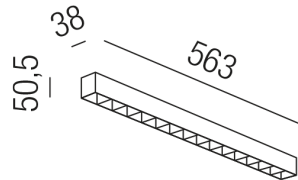

Produktdatenblatt

SHOPPING 67225/56-S

Beschreibung

STR SHOPPING - DOBBY
 LED-Schienenstrahler m.Adapter/schwarz
 563x38/ET50,5mm/LED 29W 3000K 20°
 TRIAC dimmbar

Anschluss 230V Wechselspannung, Schutzklasse II - Elektrische Isolierungsklasse (IEC), Schutzart IP20, Anwendung im Innenbereich, Installation an der Wand oder Decke, schwenkbar 30°, 1 seitiger Lichtaustritt - down breitstrahlend, Abstrahlwinkel 20°, Netzteil integriert, Betriebsgerät TRIAC dimmbar, Farbwiedergabeindex CRI >80, Farbtemperatur von warmweiß 3000K, Energieeffizienzklasse, A+