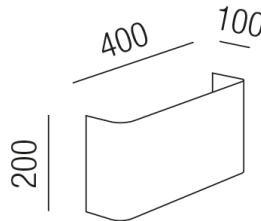

Produktdatenblatt

CHIC 15432/40-CH

Beschreibung

WLH CHIC

2fl/Nickel matt/Stoffblende Chic weiß/quadr. abgerundet

L40/H20/AL10/für 2x E27 42W

Anschluss 230V Wechselspannung, Schutzklasse I - Elektrische Isolierungsklasse (IEC), Schutzart IP20, Anwendung im Innenbereich, Installation an der Wand, 4 seitiger Lichtaustritt - Rundumlicht (in alle Richtungen), Leuchte geeignet für die Montage auf entflammaren Oberflächen, Energieeffizienzklasse, A++ - D