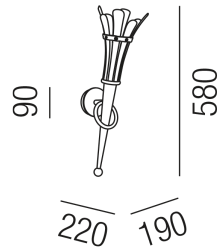

Produktdatenblatt

ALCATRAS 27730/58

Beschreibung

WL ALCATRAS

1fl/Schmiedeeisen rostfärbig

dm19/H58/AL22/1xE27 70W

Anschluss 230V Wechselspannung, Schutzklasse I - Elektrische Isolierungsklasse (IEC), Schutzart IP20, Anwendung im Innenbereich, Installation an der Wand, 4 seitiger Lichtaustritt - Rundumlicht (in alle Richtungen), Leuchte geeignet für die Montage auf entflammaren Oberflächen, Energieeffizienzklasse, A++ - D