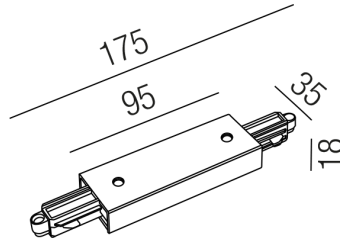

Produktdatenblatt

SHOPPING 67270-S

Beschreibung

ZUB SHOPPING

Verbinder mit Einspeisemöglichkeit
schwarz

Projektbilder - Zusatzbilder - Detailbilder

Technische Änderungen vorbehalten, druck-, scan- und kalibrierungsbedingt sind Farbabweichungen möglich.