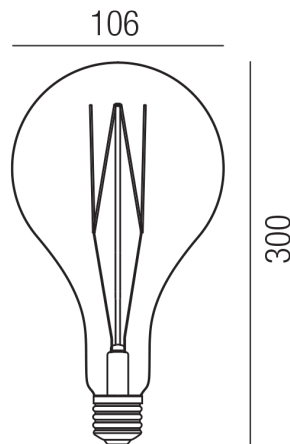

Produktdatenblatt

FILAMENT - VINTAGE DECO gold LL-DECO-8WD-G

Beschreibung

LED FILAMENT - VINTAGE DECO gold

AGL 8W amber/E27/1800K/630lm/CRI>80

dm106/H300mm/dimmbar

Anschluss 230V Wechselspannung, Schutzart IP20, 4 seitiger Lichtaustritt - Rundumlicht (in alle Richtungen), Abstrahlwinkel 360°, dimmbar, Farbwiedergabeindex CRI >80, Farbtemperatur von superwarmweiß 2700K, Energieeffizienzklasse, A+