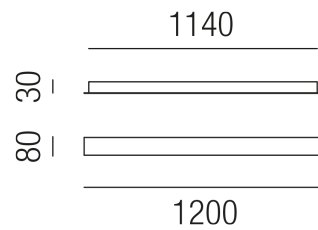

Produktdatenblatt

COMPO ZU123/26-X-S

Beschreibung

COMPO Balken - vertikal
rechteckig/schwarz matt/>> X << Auslässe vertikal
1200x80/H30mm