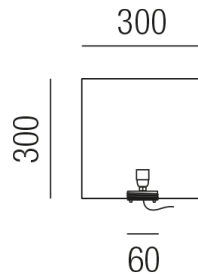

### Beschreibung

SL FORMS - Würfel

1fl/Kunststoff weiß/Kabel schwarz PE mit Silikon

30x30/H30/für 1xE27 7W

Anschluss 230V Wechselspannung, Schutzklasse II - Elektrische Isolierungsklasse (IEC), Schutzart IP55, Anwendung im Innen- und Außenbereich, Installation auf dem Boden, 4 seitiger Lichtaustritt - Rundumlicht (in alle Richtungen), Leuchte geeignet für die Montage auf entflammaren Oberflächen, Energieeffizienzklasse, A++ - A, mit angebautelem Stromkabel und Stecker