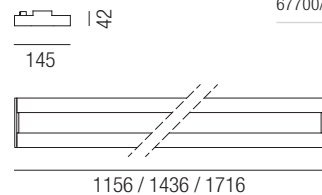

Office

Diffuser mikrop Prismatisch UGR<19, Direkt- und Indirektlicht

230VAC
A++

Bestell-Nr.	Farbauswahl angeben	Länge	Watt	Lumen	dimmbar	Euro
67700/116-	S W A + WW	1156mm	48W	4234lm		
67700/116-	S W A + CW	1156mm	48W	4738lm		
67700/116DALI-	S W A + WW	1156mm	48W	4234lm	DALI	
67700/116DALI-	S W A + CW	1156mm	48W	4738lm	DALI	

Bestell-Nr.	Farbauswahl angeben	Länge	Watt	Lumen	dimmbar	Euro
67700/144-	S W A + WW	1436mm	60W	5292lm		
67700/144-	S W A + CW	1436mm	60W	5922lm		
67700/144DALI-	S W A + WW	1436mm	60W	5292lm	DALI	
67700/144DALI-	S W A + CW	1436mm	60W	5922lm	DALI	

67700/172-	S W A + WW	1716mm	72W	6350lm		
67700/172-	S W A + CW	1716mm	72W	7106lm		
67700/172DALI-	S W A + WW	1716mm	72W	6350lm	DALI	
67700/172DALI-	S W A + CW	1716mm	72W	7106lm	DALI	

Abhängungsset **Einspeiseset** **Linearverbinder**

inkl. Schnellspanneinheit

Anschlusskabel 2000mm

Linearverbinder elektrifiziert

Bestell-Nr.	Seillänge	Euro
67742/150	1500mm	
67742/300	3000mm	

Bestell-Nr.	Kabel	Euro
67752/3-	S W A 3-polig	
67752/5-	S W A 5-polig	