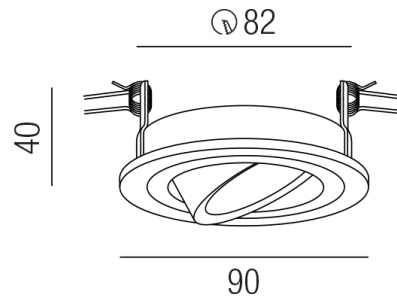

### Beschreibung

ZUB POLY

NUR Einbaurahmen mit Innenring

rund/weiß

dm90/Loch 82mm

Schutzart IP20, Anwendung im Innenbereich, Installation an der Wand oder Decke, Lochausschnitt rund: 82mm, schwenkbar 30°