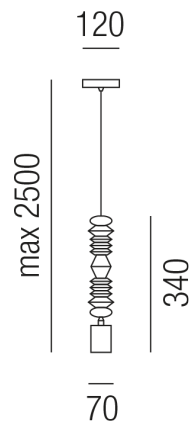

## PEARL 15500/34-W

### Beschreibung

HL PEARL

1fl/Holzperlen weiß matt

dm70/H340/Kabellänge 250mm

für 1x E27 max. 42W

Anschluss 230V Wechselspannung, Schutzklasse I - Elektrische Isolierungsklasse (IEC), Schutzart IP20, Anwendung im Innenbereich, Installation an der Decke, 4 seitiger Lichtaustritt - Rundumlicht (in alle Richtungen), Leuchte geeignet für die Montage auf entflammaren Oberflächen, Energieeffizienzklasse, A++ - D