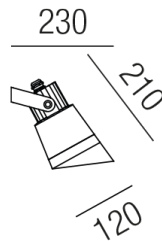

Produktdatenblatt

HUBBLE H87937/23-ALU

Beschreibung

STR HUBBLE

alugrau/Glas klar

dm120/H210/AL230mm

für 1x GU10 230V 40W

Anschluss 230V Wechselspannung, Schutzklasse I - Elektrische Isolierungsklasse (IEC), Schutzart IP65, Anwendung im Innen- und Außenbereich, Installation an der Wand, Decke oder auf dem Boden, drehbar, 1 seitiger Lichtaustritt - down breitstrahlend, Leuchte geeignet für die Montage auf entflammaren Oberflächen, Energieeffizienzklasse, A++ - D