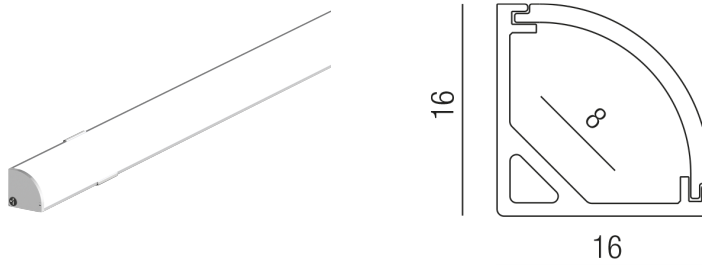

Produktdatenblatt

XPLORE 69715/200-ALU

Beschreibung

LED ECKPROFIL - X-PLORE
Aluminium eloxiert/Abdeckung weiß
B16/H16/L2000mm
inkl. 2 Endkappen + 4 Clips
CE-Kennzeichnung