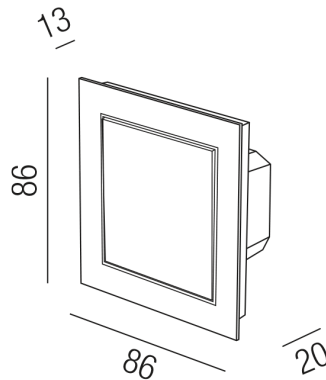

Produktdatenblatt

CONTROLLER 2015 43LED/535

Beschreibung

LED 1 Kanal WANDANBAUDIMMER

für monochrome Anwendungen/Batteriebetrieb

Kunststoffgehäuse mit Glasrahmen

86x86/AL 13mm/inkl. Batterie CR2430

Anschluss 230V Wechselspannung, Schutzklasse III - Elektrische Isolierungsklasse (IEC), Schutzart IP20, Anwendung im Innenbereich, Leuchte geeignet für die Montage auf entflammaren Oberflächen, Betriebsgeräte schaltbar (nicht dimmbar)