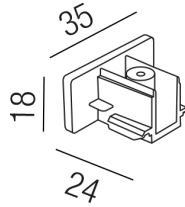

Produktdatenblatt

SHOPPING 67280-ALU

Beschreibung

ZUB SHOPPING
Endstück alufärbig

Projektbilder - Zusatzbilder - Detailbilder

Technische Änderungen vorbehalten, druck-, scan- und kalibrierungsbedingt sind Farbabweichungen möglich.