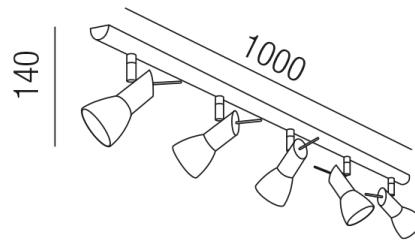

Produktdatenblatt

ASTRALIS 14535/100-C

Beschreibung

Balken ASTRALIS

5fl/verchromt/Gläser weiß matt

L100/H14/AL14/inkl. 5xG9 230V 60W

Anschluss 230V Wechselspannung, Schutzklasse I - Elektrische Isolierungsklasse (IEC), Schutzart IP20, Anwendung im Innenbereich, Installation an der Decke, drehbar und schwenkbar, Leuchte geeignet für die Montage auf entflammabaren Oberflächen, inklusive Leuchtmittel, Energieeffizienzklasse, A - G, CE-Kennzeichnung