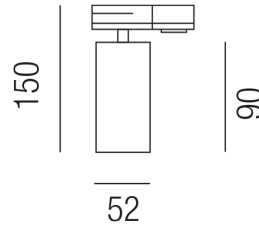

Produktdatenblatt

RON 67221/17-W

Beschreibung

STR SHOPPING - RON - LED

LED-Schienenstrahler m.Adapter/weiß

B52/H166mm/LED 8W 3000K 695lm

Anschluss 230V Wechselspannung, Schutzklasse II - Elektrische Isolierungsklasse (IEC), Schutzart IP20, Anwendung im Innenbereich, Installation an der Wand oder Decke, drehbar und schwenkbar, 1 seitiger Lichtaustritt - down breitstrahlend, Abstrahlwinkel 38°, Betriebsgerät TRIAC dimmbar, Farbwiedergabeindex CRI >80, Farbtemperatur von warmweiß 3000K, Energieeffizienzklasse, A+