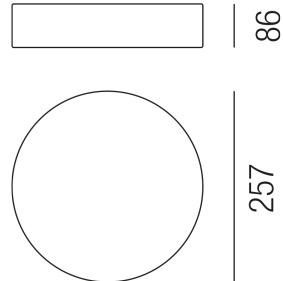

Produktdatenblatt

BEN 67720/26DALI-AWW

Beschreibung

Modul BEN - small - IP40
 perhellgrau/NUR Direktlicht/Diffuser Kunststoff satin
 LED 18W 3000K 1556lm CRI >90
 dm257/H68mm/DALI dim

Anschluss 230V Wechselspannung, Schutzklasse I - Elektrische Isolierungsklasse (IEC), Schutzart IP40, Anwendung im Innenbereich, Installation an der Wand oder Decke, 1 seitiger Lichtaustritt - down breitstrahlend, Abstrahlwinkel 90°, Leuchte geeignet für die Montage auf entflammaren Oberflächen, Netzteil integriert, Betriebsgerät SWITCH & DALI dimmbar, Farbwiedergabeindex CRI >80, Blendungsbewertung UGR <22, Farbtemperatur von warmweiß 3000K, Energieeffizienzklasse, A+

Projektbilder - Zusatzbilder - Detailbilder

Technische Änderungen vorbehalten, druck-, scan- und kalibrierungsbedingt sind Farbabweichungen möglich.