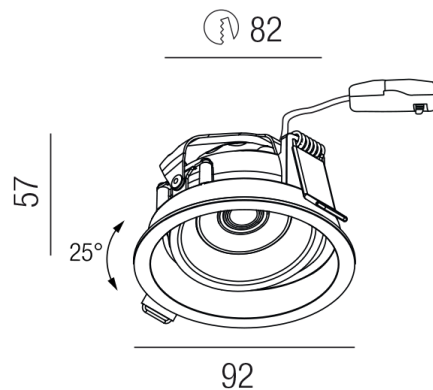

Produktdatenblatt

GIMBLE ROUND 53820-DALI-SCCT

Beschreibung

STR GIMBLE round
 dreh- & schwenkbar/schwarz
 LED 8W/225mA 36V/CRI>90
 2,7K (536lm), 3K (542lm)/36°
 dm92/ET57/Loch 82mm
 DALI push dimmbar

Anschluss 230V Wechselspannung, Schutzklasse II - Elektrische Isolierungsklasse (IEC), Schutzart IP20, Anwendung im Innenbereich, Installation an der Decke, Lochausschnitt rund: 82mm, drehbar und schwenkbar, 1 seitiger Lichtaustritt - down breitstrahlend, Abstrahlwinkel 36°, Leuchte geeignet für die Montage auf entflammaren Oberflächen, Netzteil angebaut oder steckbar, Betriebsgerät DALI dimmbar, Farbwiedergabeindex CRI >90, Energieeffizienzklasse, F, CE-Kennzeichnung, integrierter Colorswitch 2 Lichtfarben einstellbar - superwarmweiß oder warmweiß