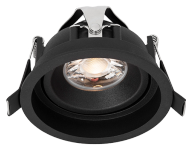

Produktdatenblatt

GIMBLE ROUND 53820-DALI-SCCT

Beschreibung

STR GIMBLE round
 dreh- & schwenkbar/schwarz
 LED 8W/225mA 36V/CRI>90
 2,7K (536lm), 3K (542lm)/36°
 dm92/ET57/Loch 82mm
 DALI push dimmbar

Anschluss 230V Wechselspannung, Schutzklasse II - Elektrische Isolierungsklasse (IEC), Schutzart IP20, Anwendung im Innenbereich, Installation an der Decke, Lochausschnitt rund: 82mm, drehbar und schwenkbar, 1 seitiger Lichtaustritt - down breitstrahlend, Abstrahlwinkel 36°, Leuchte geeignet für die Montage auf entflammaren Oberflächen, Netzteil angebaut oder steckbar, Betriebsgerät DALI dimmbar, Farbwiedergabeindex CRI >90, Energieeffizienzklasse, F, CE-Kennzeichnung, integrierter Colorswitch 2 Lichtfarben einstellbar - superwarmweiß oder warmweiß