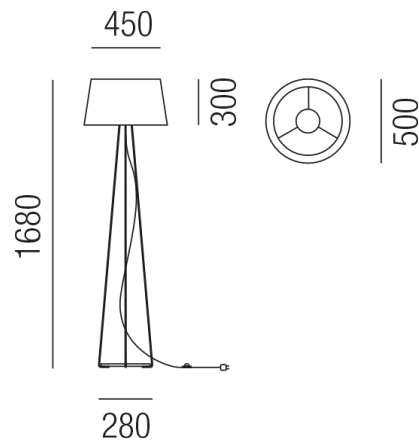

## DRUM 33055/168-WA

### Beschreibung

STL DRUM

1fl/weiß/Schirm Ringform steingrau

Diffuser PVC opal matt

dm500/GH1680mm/mit Fußdimmer

für 1x LED E27 10W

Anschluss 230V Wechselspannung, Schutzklasse I - Elektrische Isolierungsklasse (IEC), Anwendung im Innenbereich, Installation auf dem Boden, 4 seitiger Lichtaustritt - Rundumlicht (in alle Richtungen), Leuchte geeignet für die Montage auf entflammaren Oberflächen, mit integriertem Schalter (ON/OFF), Energieeffizienzklasse, A++ - A, mit angebautelem Stromkabel und Stecker