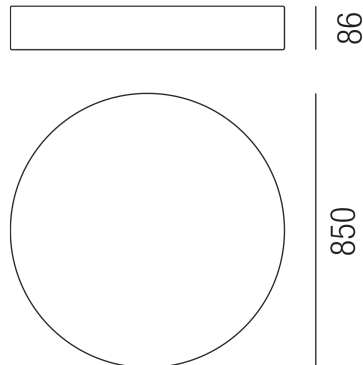

Produktdatenblatt

BEN 67720/85-SWW

Beschreibung

Modul BEN - XL - IP40

schwarz matt/NUR Direktlicht/Diffuser Kunststoff satin

LED 70W 3000K 6300lm CRI >80

dm850/H86mm/Netzteil schaltbar

Anschluss 230V Wechselspannung, Schutzklasse I - Elektrische Isolierungsklasse (IEC), Schutzart IP40, Anwendung im Innenbereich, Installation an der Wand oder Decke, 1 seitiger Lichtaustritt - down breitstrahlend, Abstrahlwinkel 90°, Leuchte geeignet für die Montage auf entflammaren Oberflächen, Netzteil integriert, Betriebsgeräte schaltbar (nicht dimmbar), Farbwiedergabeindex CRI >80, Blendungsbewertung UGR <22, Farbtemperatur von warmweiß 3000K, Energieeffizienzklasse, A+

Projektbilder - Zusatzbilder - Detailbilder

Technische Änderungen vorbehalten, druck-, scan- und kalibrierungsbedingt sind Farbabweichungen möglich.