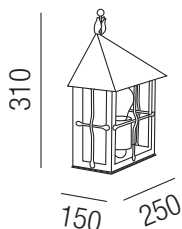

**Hinterthal, 1x E27 70W**

Schmiedeeisen, Gläser transparent

230VAC A++ - D

- R** - rostfärbig patiniert
- EG** - eisengrau mit Silberflitter

Bestell-Nr.	Farbauswahl angeben	Euro
93330/76-	<b>R</b> <b>EG</b>	

**Hinterthal, 1x E27 42W**

Schmiedeeisen, Gläser transparent

230VAC A++ - D

Bestell-Nr.	Farbauswahl angeben	Euro
93330/31-	<b>R</b> <b>EG</b>	

**Hinterthal, 1x E27 70W**

Schmiedeeisen, Gläser transparent

230VAC A++ - D

**Hinterthal, 1x E27 70W**

Schmiedeeisen, Gläser transparent

230VAC A++ - D

Bestell-Nr.	Farbauswahl ang.	Höhe	Euro
93340/80-	<b>R</b> <b>EG</b>	800 mm	
93340/120-	<b>R</b> <b>EG</b>	1200 mm	