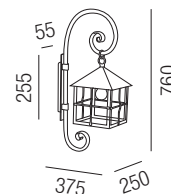

**Hinterthal, 1x E27 70W**

Schmiedeeisen, Gläser transparent

230VAC A++ - D

- R** - rostfärbig patiniert
- EG** - eisengrau mit Silberflitter

Bestell-Nr.	Farbauswahl angeben	Euro
93330/76-	<b>R</b> <b>EG</b>	

**Hinterthal, 1x E27 42W**

Schmiedeeisen, Gläser transparent

230VAC A++ - D

Bestell-Nr.	Farbauswahl angeben	Euro
93330/31-	<b>R</b> <b>EG</b>	

**Hinterthal, 1x E27 70W**

Schmiedeeisen, Gläser transparent

230VAC A++ - D

**Hinterthal, 1x E27 70W**

Schmiedeeisen, Gläser transparent

230VAC A++ - D

Bestell-Nr.	Farbauswahl ang.	Höhe	Euro
93340/80-	<b>R</b> <b>EG</b>	800 mm	
93340/120-	<b>R</b> <b>EG</b>	1200 mm	