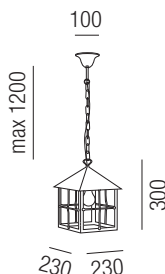

Bestell-Nr.	Farbauswahl angeben	Euro
93330/64-	<b>R</b> <b>EG</b>	

**Hinterthal, 1x E27 42W**

Schmiedeeisen, Gläser transparent

230VAC A++ - D

Bestell-Nr.	Farbauswahl angeben	Euro
93300/23-	<b>R</b> <b>EG</b>	

**Hinterthal, 1x E27 70W**

Schmiedeeisen, Gläser transparent

230VAC A++ - D

Bestell-Nr.	Farbauswahl ang.	Höhe	Euro
93340/80-	<b>R</b> <b>EG</b>	800 mm	
93340/120-	<b>R</b> <b>EG</b>	1200 mm	