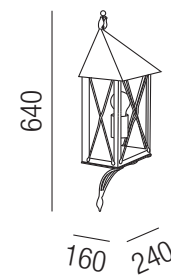

Hinterthal, 1x E27 70W

Schmiedeeisen, Gläser transparent

230VAC A++ - D

Bestell-Nr.	Farbauswahl angeben	Euro
93330/64-	R EG