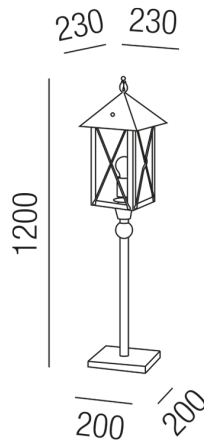

Produktdatenblatt

HINTERTHAL 93340/120-R

Beschreibung

SL HINTERTHAL - rost

1fl/Schmiedeeisen rostfärb. pat.

220x220/H1200mm/für 1x E27 70W

Anschluss 230V Wechselspannung, Schutzklasse I - Elektrische Isolierungsklasse (IEC), Schutzart IP43, Anwendung im Innen- und Außenbereich, Installation auf dem Boden, 4 seitiger Lichtaustritt - Rundumlicht (in alle Richtungen), Leuchte geeignet für die Montage auf entflammaren Oberflächen, Energieeffizienzklasse, A++ - D